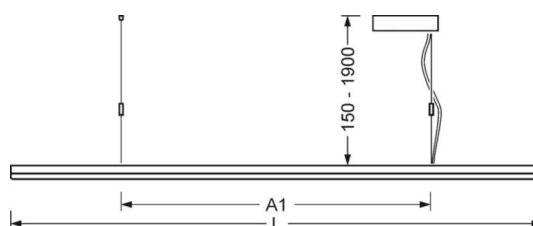

Механика

цвет корпуса	алюминий натурального анодирования
размеры (LxWxH/DxH)	1199mm x 330mm x 30mm
вес (нетто)	6.4kg
Вид монтажа	установка отдельных светильников на подвесе

DEEP-LINK

<https://www.regiolum.de/ru/article/43221016615>

Ссылка	LED 4900lm 840
ηLB	100 %
Φ ↓/↑	84 % / 16 %
UGR поп./вдоль	20.2 / 20.0

размеры

L	1199 mm	Длина
B	330 mm	Ширина
H	30 mm	Высота
A1	700 mm	Расстояние между точками крепежа при одиночной установке
P min	150 mm	Минимальная длина подвеса
P max	1900 mm	Максимальная длина подвеса