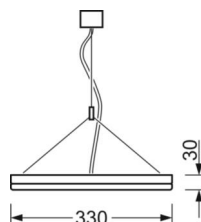

Маятниково-подвесной светильник - рассеиватель матированный - прямой и отраженный свет - с равномерным распространением света благодаря боковому светодиодному вводу светового излучения

Предельно плоский корпус, алюминиевый прессованный профиль натурального анодирования, видимая монтажная высота 30мм; торцы и боковые стороны из алюминия натурального анодирования со сплошным продольным пазом, закругление к нижней стороне светильника. Цвет корпуса алюминий натурального анодирования; Прямой и отраженный свет распространяется через матированную вставку из ПММА, равномерное распространение благодаря боковому светодиодному вводу светового излучения, а также накладному алюминиевому отражателю с белым покрытием высокой отражающей способности; с микроперфорацией для отраженного света. Светодиодный драйвер, встроенный в дизайн светильника. Подключение к электросети через встроенный прозрачный присоединительный провод 5x0,75мм² длиной 1900мм. На концах удалена оболочка. В поставку включен укомплектованный набор для маятникового подвеса с возможностью настройки высоты Полный маятниково-подвесной набор перустанавливаемой высоты, с розеткой и встроенным управлением света заказывается отдельно в качестве принадлежности.

Механика

цвет корпуса	алюминий натурального анодирования
размеры (LxWxH/DxH)	1199mm x 330mm x 30mm
вес (нетто)	6.4kg
Вид монтажа	установка отдельных светильников на подвесе

DEEP-LINK

<https://www.regiolum.de/ru/article/43221016615>

Ссылка	LED 4900lm 840
ηLB	100 %
Φ ↓/↑	84 % / 16 %
UGR поп./вдоль	20.2 / 20.0

размеры

L	1199 mm	Длина
B	330 mm	Ширина
H	30 mm	Высота
A1	700 mm	Расстояние между точками крепежа при одиночной установке
P min	150 mm	Минимальная длина подвеса
P max	1900 mm	Максимальная длина подвеса